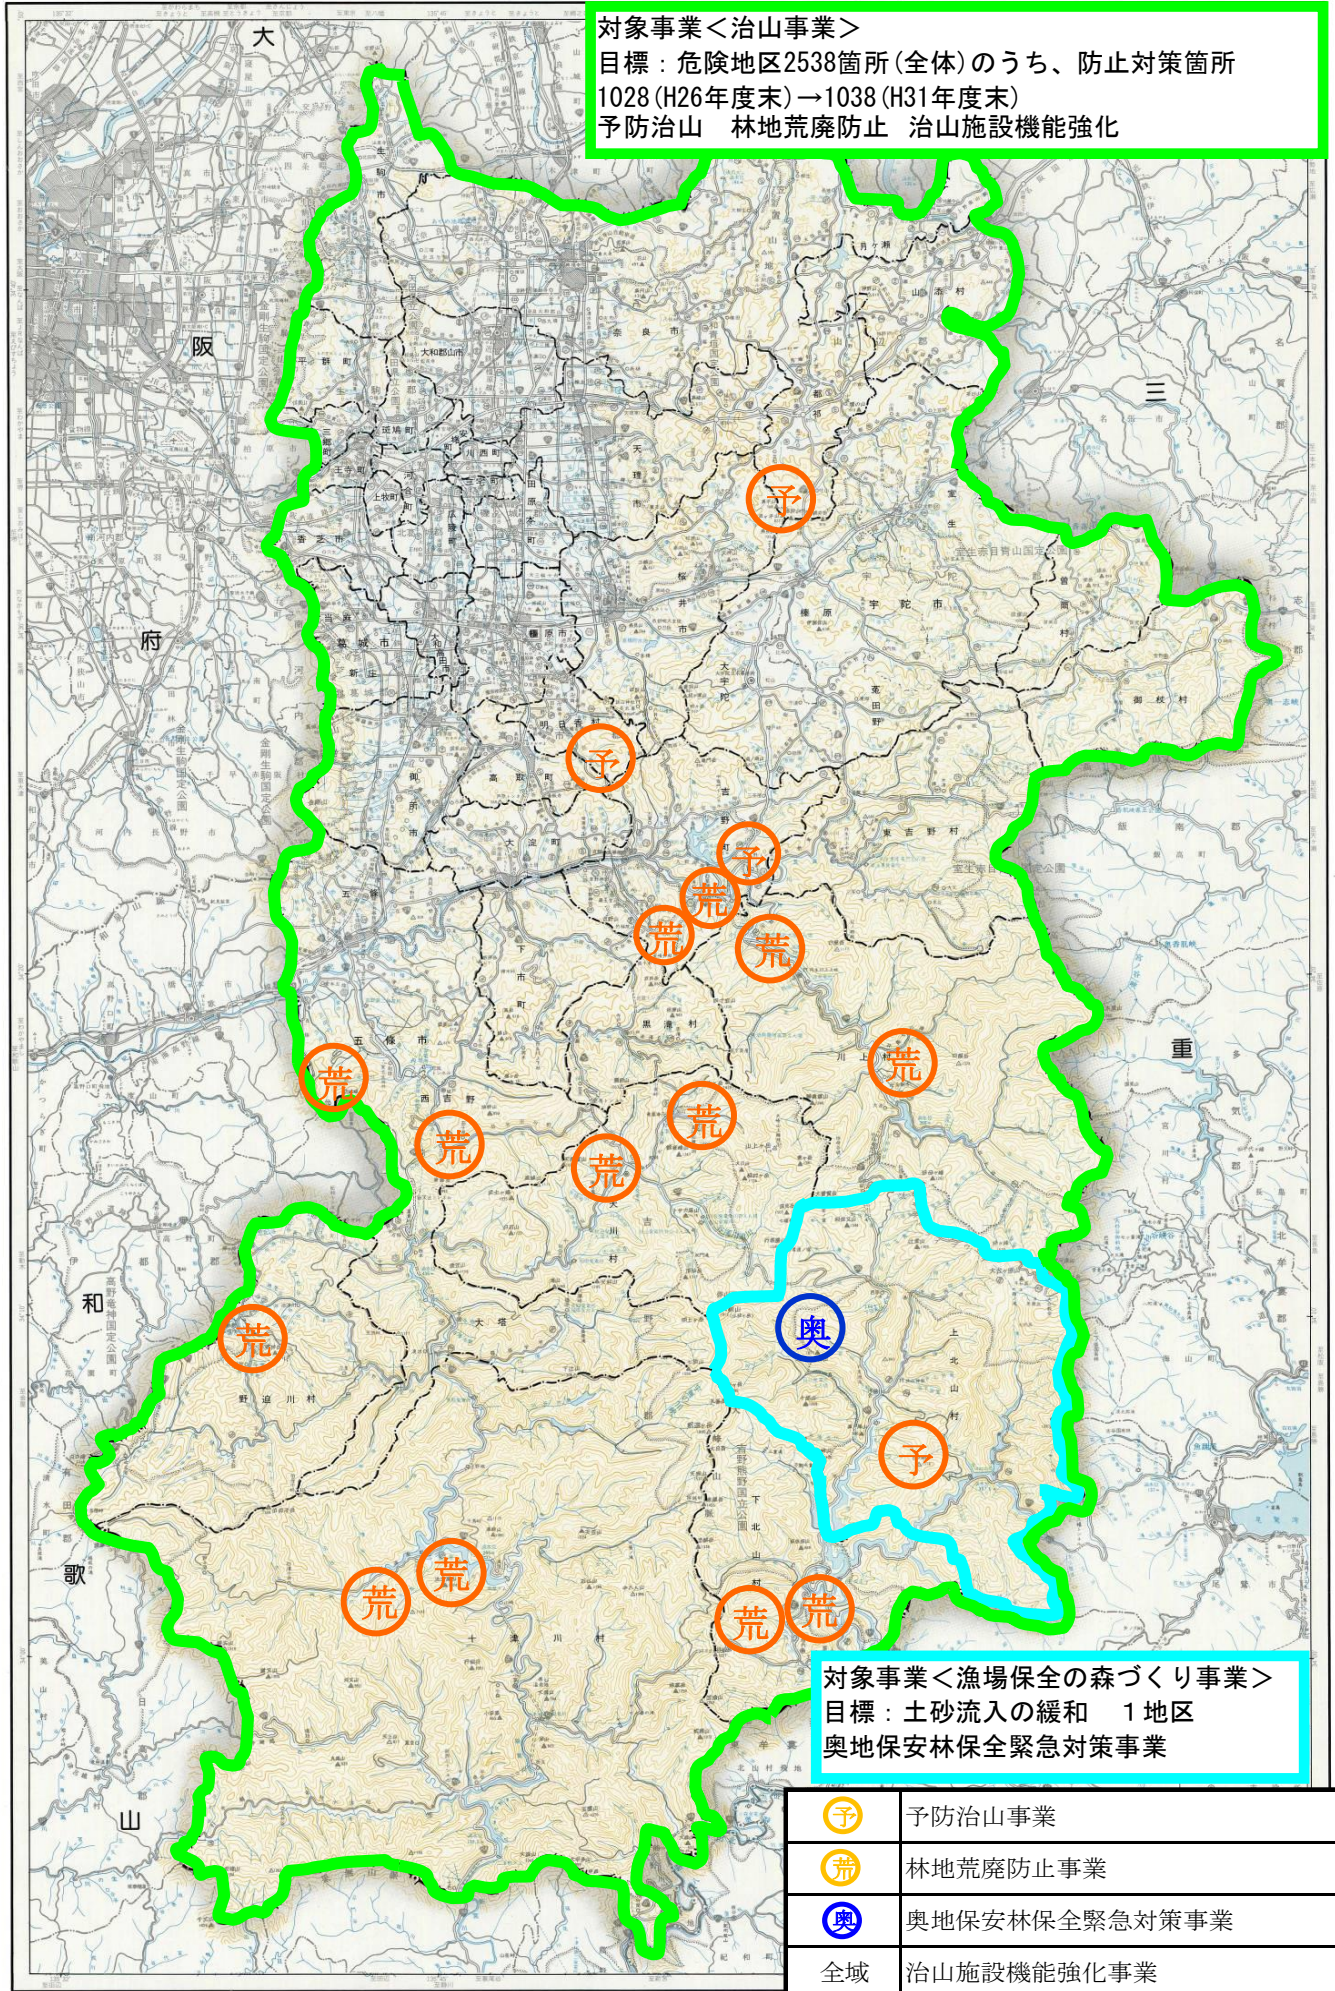

# 奈良県森林基盤整備計画（治山）図

対象事業<治山事業>  
 目標：危険地区2538箇所(全体)のうち、防止対策箇所  
 1028(H26年度末)→1038(H31年度末)  
 予防治山 林地荒廃防止 治山施設機能強化

対象事業<漁場保全の森づくり事業>  
 目標：土砂流入の緩和 1地区  
 奥地保安林保全緊急対策事業

予	予防治山事業
荒	林地荒廃防止事業
奥	奥地保安林保全緊急対策事業
全域	治山施設機能強化事業